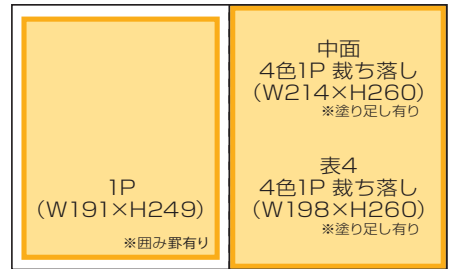

【まみたん・Ferie】