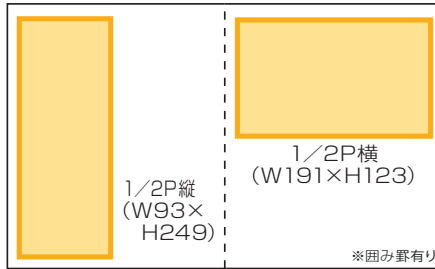

【まみたん・Ferie】