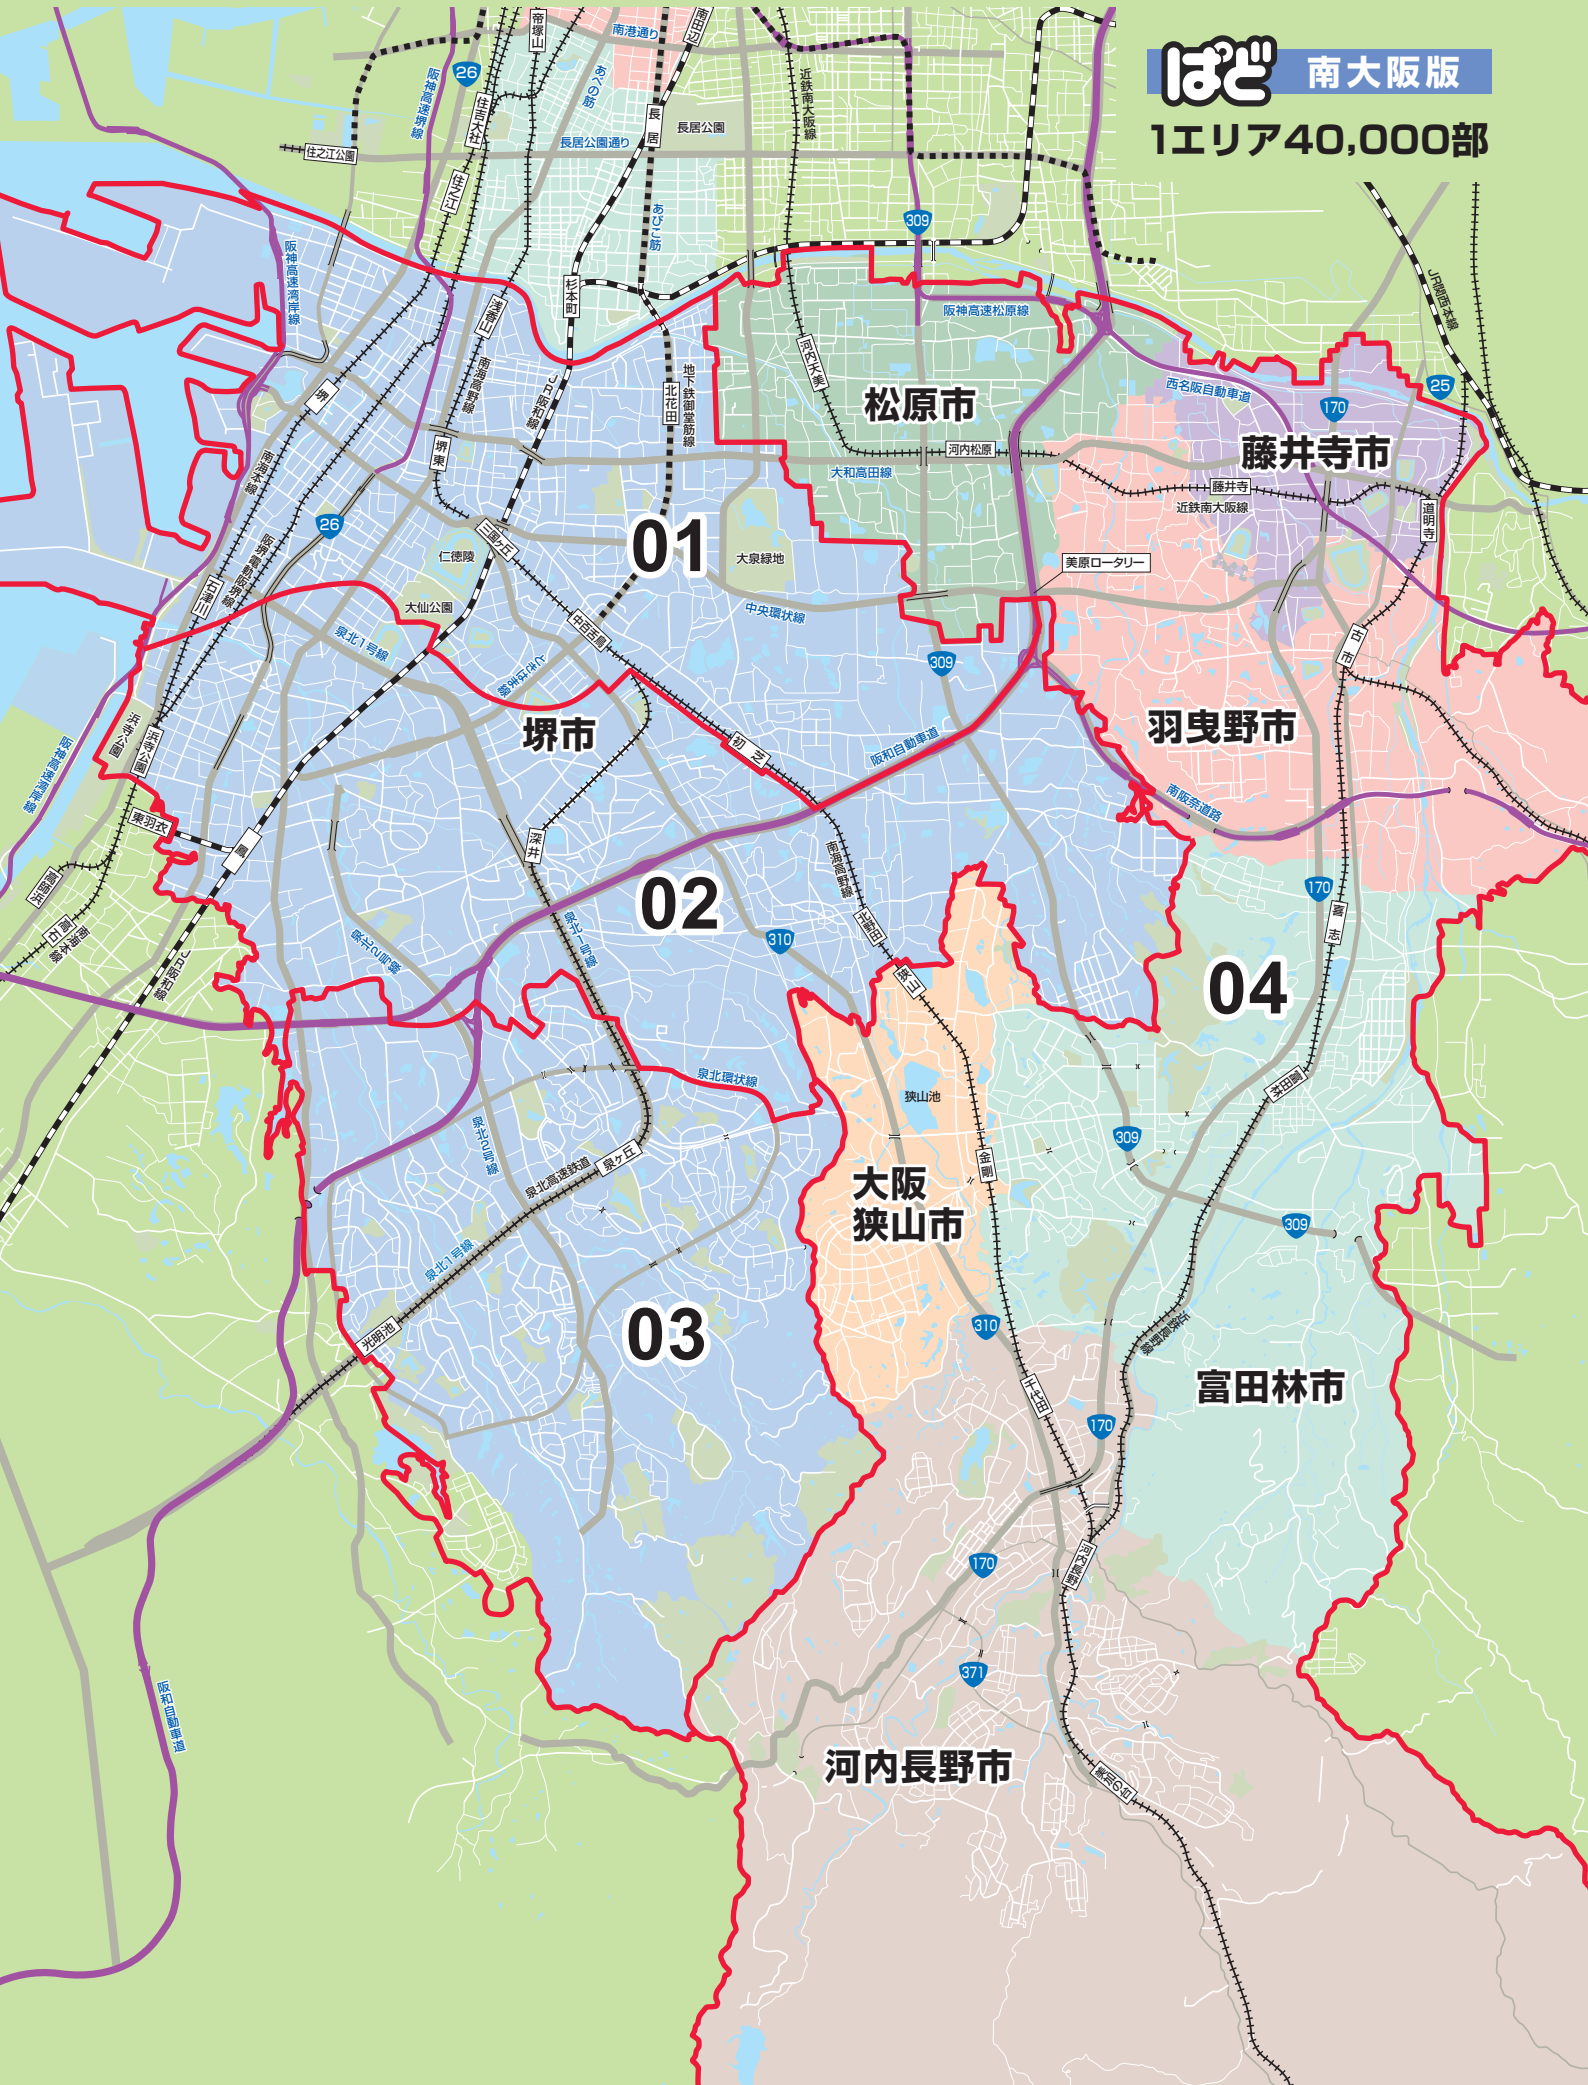

## 関西圏ネットワーク

- 京阪北版 ……250,000部 (5エリア)
- 京阪南版 ……100,000部 (2エリア)
- 奈良版 ……135,000部 (1エリア)
- 南大阪版 ……160,000部 (4エリア)
- 泉州版 ……183,000部 (3エリア)

広告のお申込み・お問合せはニワダニネットワークシステム株式会社

# 情報誌ぱど家庭版エリアマップ

**ぱど** 南大阪版  
1エリア40,000部

01

02

03

04

松原市

藤井寺市