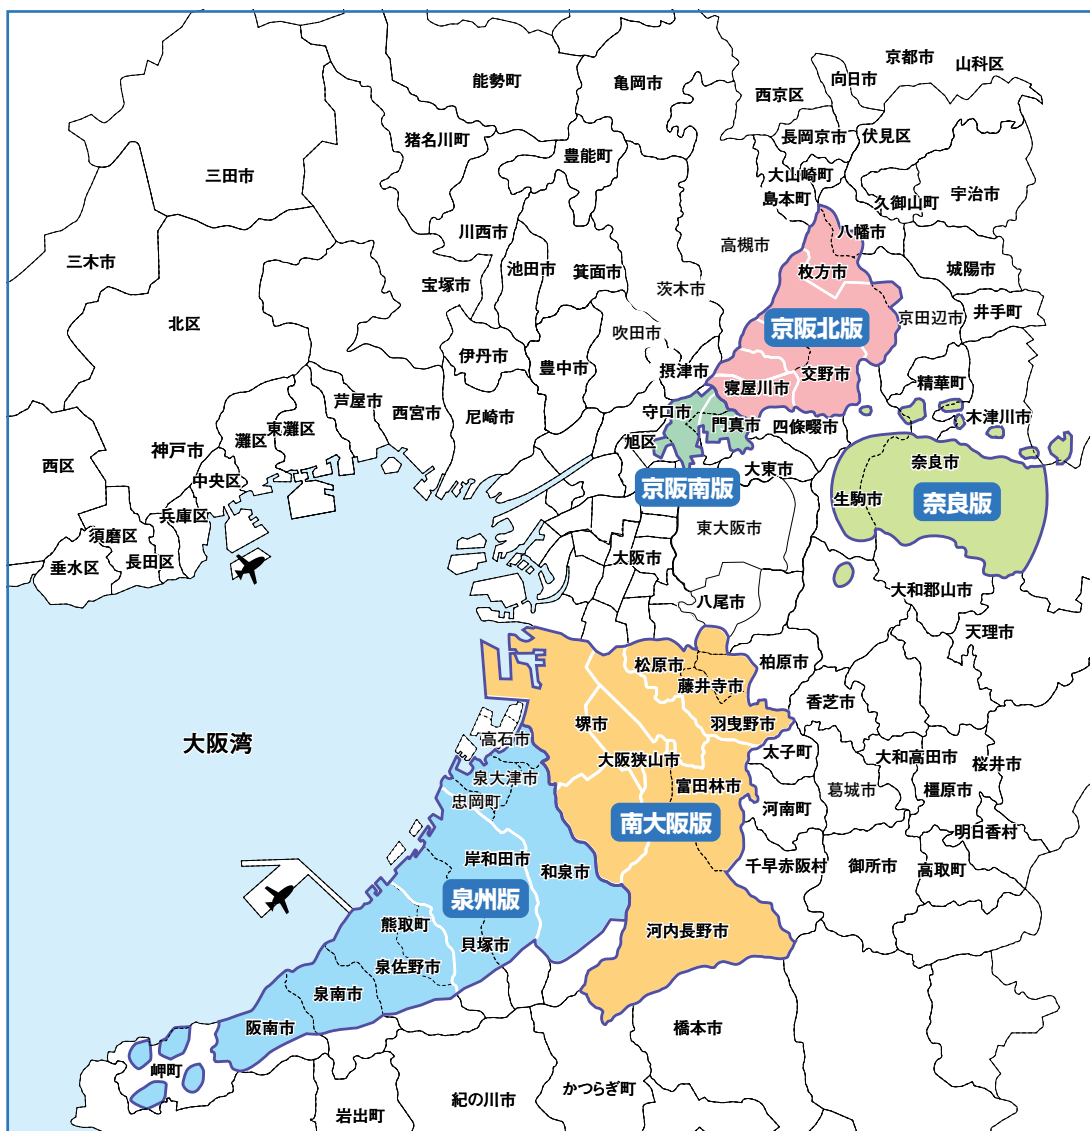

地域みっちゃく生活情報誌®

fresh information marche

Webサイトさかにゅーと“繋がる”フリーマガジン さかにゅー 検索

2024年1月現在  
メディアデータ

ぼど

Take Free

オールカラー  
誌面

関西圏ネットワーク

- 京阪北版(5エリア) …285,000部
- 京阪南版(2エリア) …114,000部
- 奈良版(1エリア) ……135,000部
- 南大阪版(6エリア) …240,000部
- 泉州版(3エリア) ……183,000部

広告のお申込み・お問合せはニワダニネットワークシステム株式会社

ぼど 事業部

- グルメ情報検索サイト ぐるめぼど南大阪版 ……<https://s-osaka.gpado.jp>
- 美容室・ネイル・エステサロン検索サイト キレイぼど ……<https://s-osaka.kpado.jp>
- 子育てママの地元コミュニティサイト まみたん南大阪版 ……<https://mamitan.net/mamitan-book/s-osaka>
- あなたの街の求人情報サイト DOMO!ぼどNET ……<https://domonet.jp/pado>
- 住宅情報サイト 住まいるぼど ……<https://smilepado.com>
- 堺・南河内の気になる最新情報が集まるWEBマガジン さかにゅー ……<https://sakai-news.jp>

# 情報誌ぱど家庭版エリアマップ

**ぱど** 南大阪版  
1エリア40,000部

# ■エリア別 配布地域一覧■