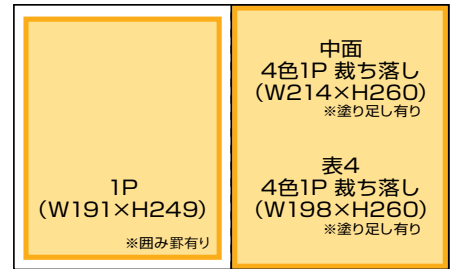

【まみたん・Ferie】