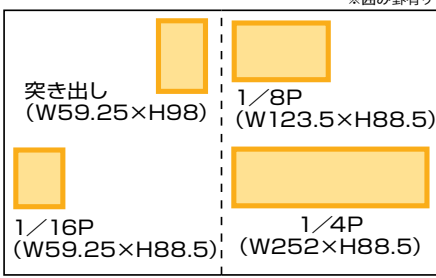

■ 広告サイズ ■ (ヨコ×タテ・mm)

【さかにゅー ぱど】