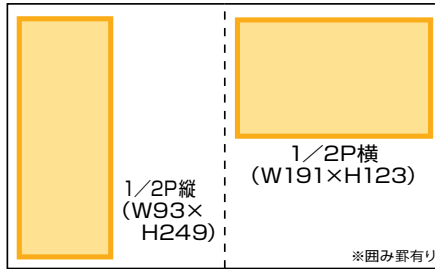

【まみたん・Ferie】