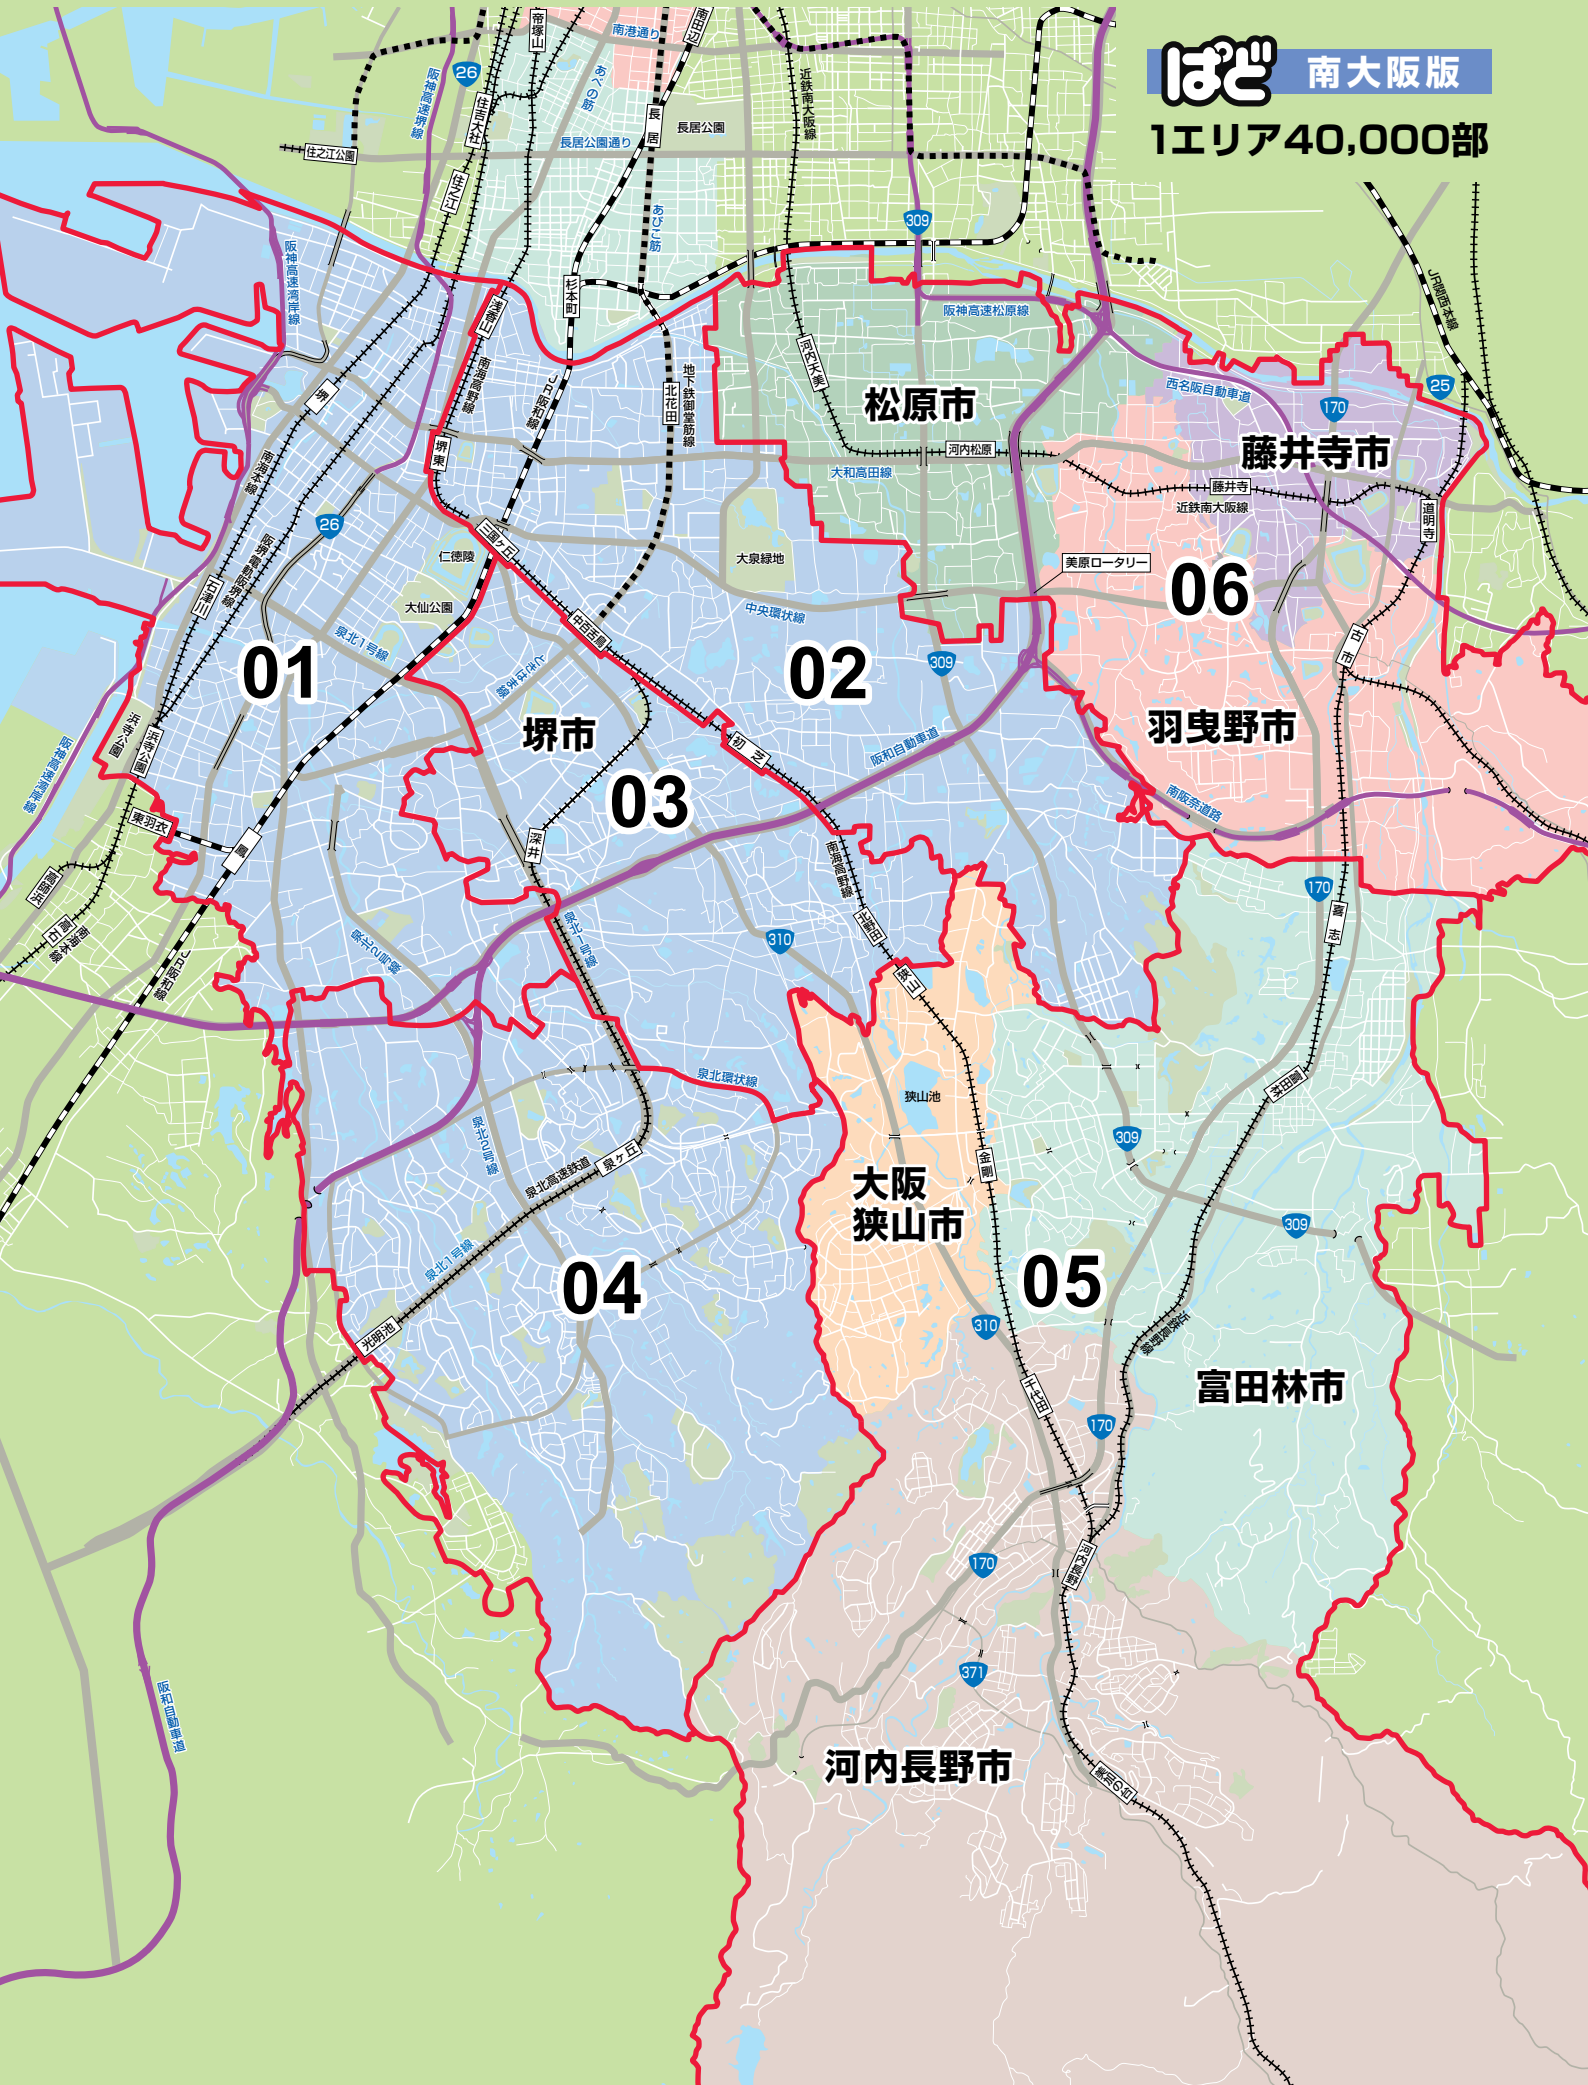

地域みっちゃく生活情報誌®

fresh information marche

Webサイトさかにゅーと“繋がる”フリーマガジン さかにゅー 検索

2024年1月現在  
メディアデータ

ぼど

Take Free

オールカラー  
誌面

関西圏ネットワーク

- 京阪北版(5エリア) …285,000部
- 京阪南版(2エリア) …114,000部
- 奈良版(1エリア) ……135,000部
- 南大阪版(6エリア) …240,000部
- 泉州版(3エリア) ……183,000部

広告のお申込み・お問合せはニワダニネットワークシステム株式会社

ぼど 事業部

- グルメ情報検索サイト ぐるめぼど南大阪版 ……<https://s-osaka.gpado.jp>
- 美容室・ネイル・エステサロン検索サイト キレイぼど ……<https://s-osaka.kpado.jp>
- 子育てママの地元コミュニティサイト まみたん南大阪版 ……<https://mamitan.net/mamitan-book/s-osaka>
- あなたの街の求人情報サイト DOMO!ぼどNET ……<https://domonet.jp/pado>
- 住宅情報サイト 住まいるぼど ……<https://smilepado.com>
- 堺・南河内の気になる最新情報が集まるWEBマガジン さかにゅー ……<https://sakai-news.jp>

# 情報誌ぱど家庭版エリアマップ

**ぱど** 南大阪版  
1エリア40,000部

# ■エリア別 配布地域一覧■